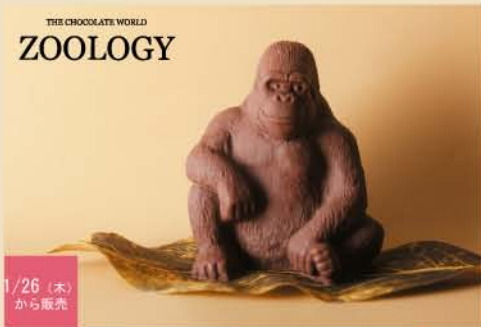

1/26 (木) から販売

〈ズーロジー〉地下1階/フーシェ
野生動物のジャイアントゴリラをリアルに再現しました。
見た目も力強く且つどこかかわいらしいチョコレートです。
ジャイアントゴリラ(1個入)税込840円

1/26 (木) から販売

〈嵯峨乃彩〉地下1階/フーシェ
末広がりに幸せになるようにという意を込めてつくられた扇。
その彩をチョコレートで表現しました。
扇ショコラセット(小)(9個入)税込1,575円